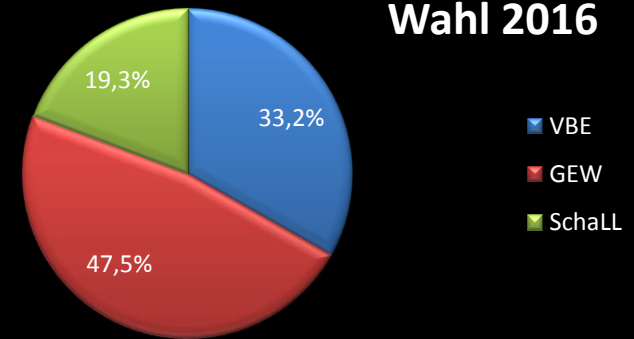

Personalrat Köln

	2016		2012
Wahlberechtigte	2674		3810
abgegebene Stimmen	1077		1795
Wahlbeteiligung	40,3%		47,1%
ungültig	44		22
gültig	1033		1788
VBE	343		614
VBE %	33,2%		34,3%
GEW	491		884
GEW %	47,5%		49,4%
SchaLL	199		262
SchaLL %	19,3%		14,7%
Lehrer NRW	./.		28
Lehrer NRW %	./.		1,6%
Sitzverteilung			
GEW	7		9
VBE	5		6
SchaLL	3		2
Anzahl der Sitze	15		17

Wahl 2016

Wahl 2012