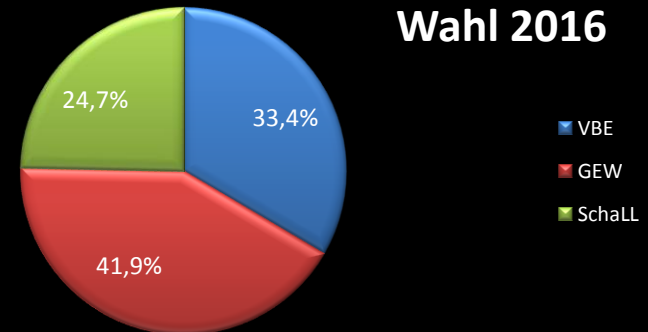

Personalrat Detmold

Personalrat Detmold	2016	2012
Wahlberechtigte	1275	
abgegebene Stimmen	685	
Wahlbeteiligung	53,7%	49,5%
ungültig	5	
gültig	685	1108
VBE	229	457
VBE %	33,4%	41,2%
GEW	287	432
GEW %	41,9%	39,0%
SchaLL	169	219
SchaLL %	24,7%	19,8%
Sitzverteilung		
GEW	6	6
VBE	4	6
SchaLL	3	3
Anzahl der Sitze	13	15

Wahl 2016

Wahl 2012